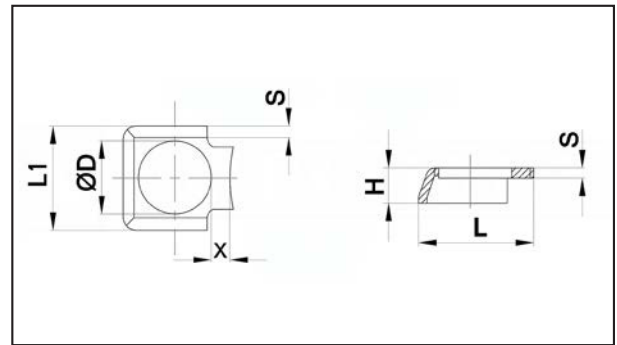

D	L	L1	D1	D2	D3	L2	P	
52	61	48	65	70	79	13	44.5	•
52	75	35	65	74	79	40	44.5	•
52	75	62	65	70	79	13	44.5	•
52	110	35	65	74	79	75	44.5	•
52	110	57	65	74	79	53	44.5	•
63	74	61	81	85	92	13	51	•
63	90	48	81	87	92	42	51	•
63	90	77	81	85	92	13	51	•
63	130	48	81	87	92	82	51	•
63	130	67	81	87	92	63	51	•
80	90	78	100	104	111	13	60.5	•
80	100	48	100	106	111	52	60.5	•
80	150	48	100	106	111	102	60.5	•
80	150	77	100	106	111	73	60.5	•

Cod. 49

**STAFFETTE**

Materiale: acciaio stampato.  
Esempio di ordinazione: Codice

staffetta per vite	D	H	L	L1	S	X	
M8	8.2	7	15	15	2.5	3	•