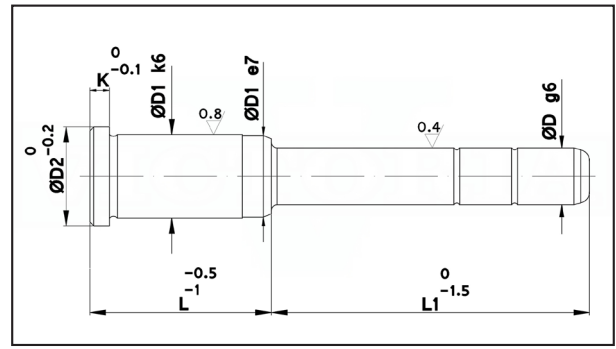

Cod. 51H

COLONNE A DUE DIAMETRI SERIE H PER STAMPI

Materiale: acciaio UNI 16CrNi4.

Trattamento termico: cementazione e tempra.

Durezza: 60 ÷ 62 HRC.

Esecuzione: rettifica e lappatura.

Esempio di ordinazione: D * L * L1