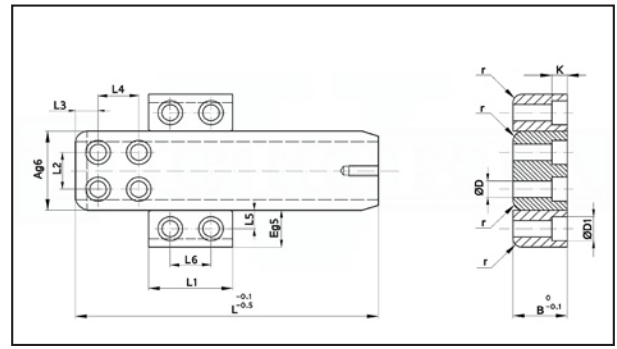

Cod. 59QKIT

COLONNA QUADRA CON GUIDE SET COMPLETO

Acciaio: Da cementazione
 Durezza: 58/60 HRC
 Esempio di ordinazione : A * B * L

3

A	B	E	L1	r	D	D1	K	L2	L3	L4	L5	L6	L	70	90	112	125	150	175	200	250	300	350	400	
32	22	20	36	6	6.6	11	6.8	14	9	18	10	16	70	•	•	•	•	•	•	•	•	•	•	•	•
50	30	25	46	8	9	15	9	24	12	21	11	24	90	•	•	•	•	•	•	•	•	•	•	•	•
63	32	32	56	8	11	18	11	30	15	26	16	30	112	•	•	•	•	•	•	•	•	•	•	•	•
80	35	35	56	8	11	18	11	44	15	26	16	30	125	•	•	•	•	•	•	•	•	•	•	•	•
100	50	40	76	8	13.5	20	13	55	18	32	17	40	150	•	•	•	•	•	•	•	•	•	•	•	•
120	60	45	86	8	13.5	20	13	75	20	35	20	50	175	•	•	•	•	•	•	•	•	•	•	•	•

Cod. 59QR

GUIDE PER COLONNA QUADRA

Rivestimento: Disponibile con DLC
 Esempio di ordinazione : Codice

Codice	E	B	L1	r	K	D2	D1	L5	L6		
59QR32	20	22	36	6	6.8	11	6.6	10	16	•	
59QR50	25	30	46	8	9	15	9	11	24	•	
59QR63	32	32	56	8	11	18	11	16	30	•	
59QR80	35	35	56	8	11	18	11	16	30	•	
59QR100	40	50	76	8	13	20	13.5	17	40	•	
59QR120	45	65	86	8	13	20	13.5	20	50	•	