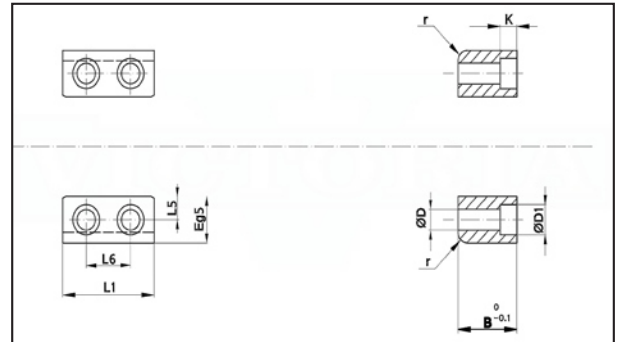

Cod. 59QKIT

COLONNA QUADRA CON GUIDE SET COMPLETO

Acciaio: Da cementazione
 Durezza: 58/60 HRC
 Esempio di ordinazione : A * B * L

3

A	B	E	L1	r	D	D1	K	L2	L3	L4	L5	L6	L	70	90	112	125	150	175	200	250	300	350	400	
32	22	20	36	6	6.6	11	6.8	14	9	18	10	16	70	•	•	•	•	•	•	•	•	•	•	•	•
50	30	25	46	8	9	15	9	24	12	21	11	24	90	•	•	•	•	•	•	•	•	•	•	•	•
63	32	32	56	8	11	18	11	30	15	26	16	30	112	•	•	•	•	•	•	•	•	•	•	•	•
80	35	35	56	8	11	18	11	44	15	26	16	30	125	•	•	•	•	•	•	•	•	•	•	•	•
100	50	40	76	8	13.5	20	13	55	18	32	17	40	150	•	•	•	•	•	•	•	•	•	•	•	•
120	60	45	86	8	13.5	20	13	75	20	35	20	50	175	•	•	•	•	•	•	•	•	•	•	•	•

Cod. 59QR

GUIDE PER COLONNA QUADRA

Rivestimento: Disponibile con DLC
 Esempio di ordinazione : Codice

Codice	E	B	L1	r	K	D2	D1	L5	L6		
59QR32	20	22	36	6	6.8	11	6.6	10	16	•	
59QR50	25	30	46	8	9	15	9	11	24	•	
59QR63	32	32	56	8	11	18	11	16	30	•	
59QR80	35	35	56	8	11	18	11	16	30	•	
59QR100	40	50	76	8	13	20	13.5	17	40	•	
59QR120	45	65	86	8	13	20	13.5	20	50	•	